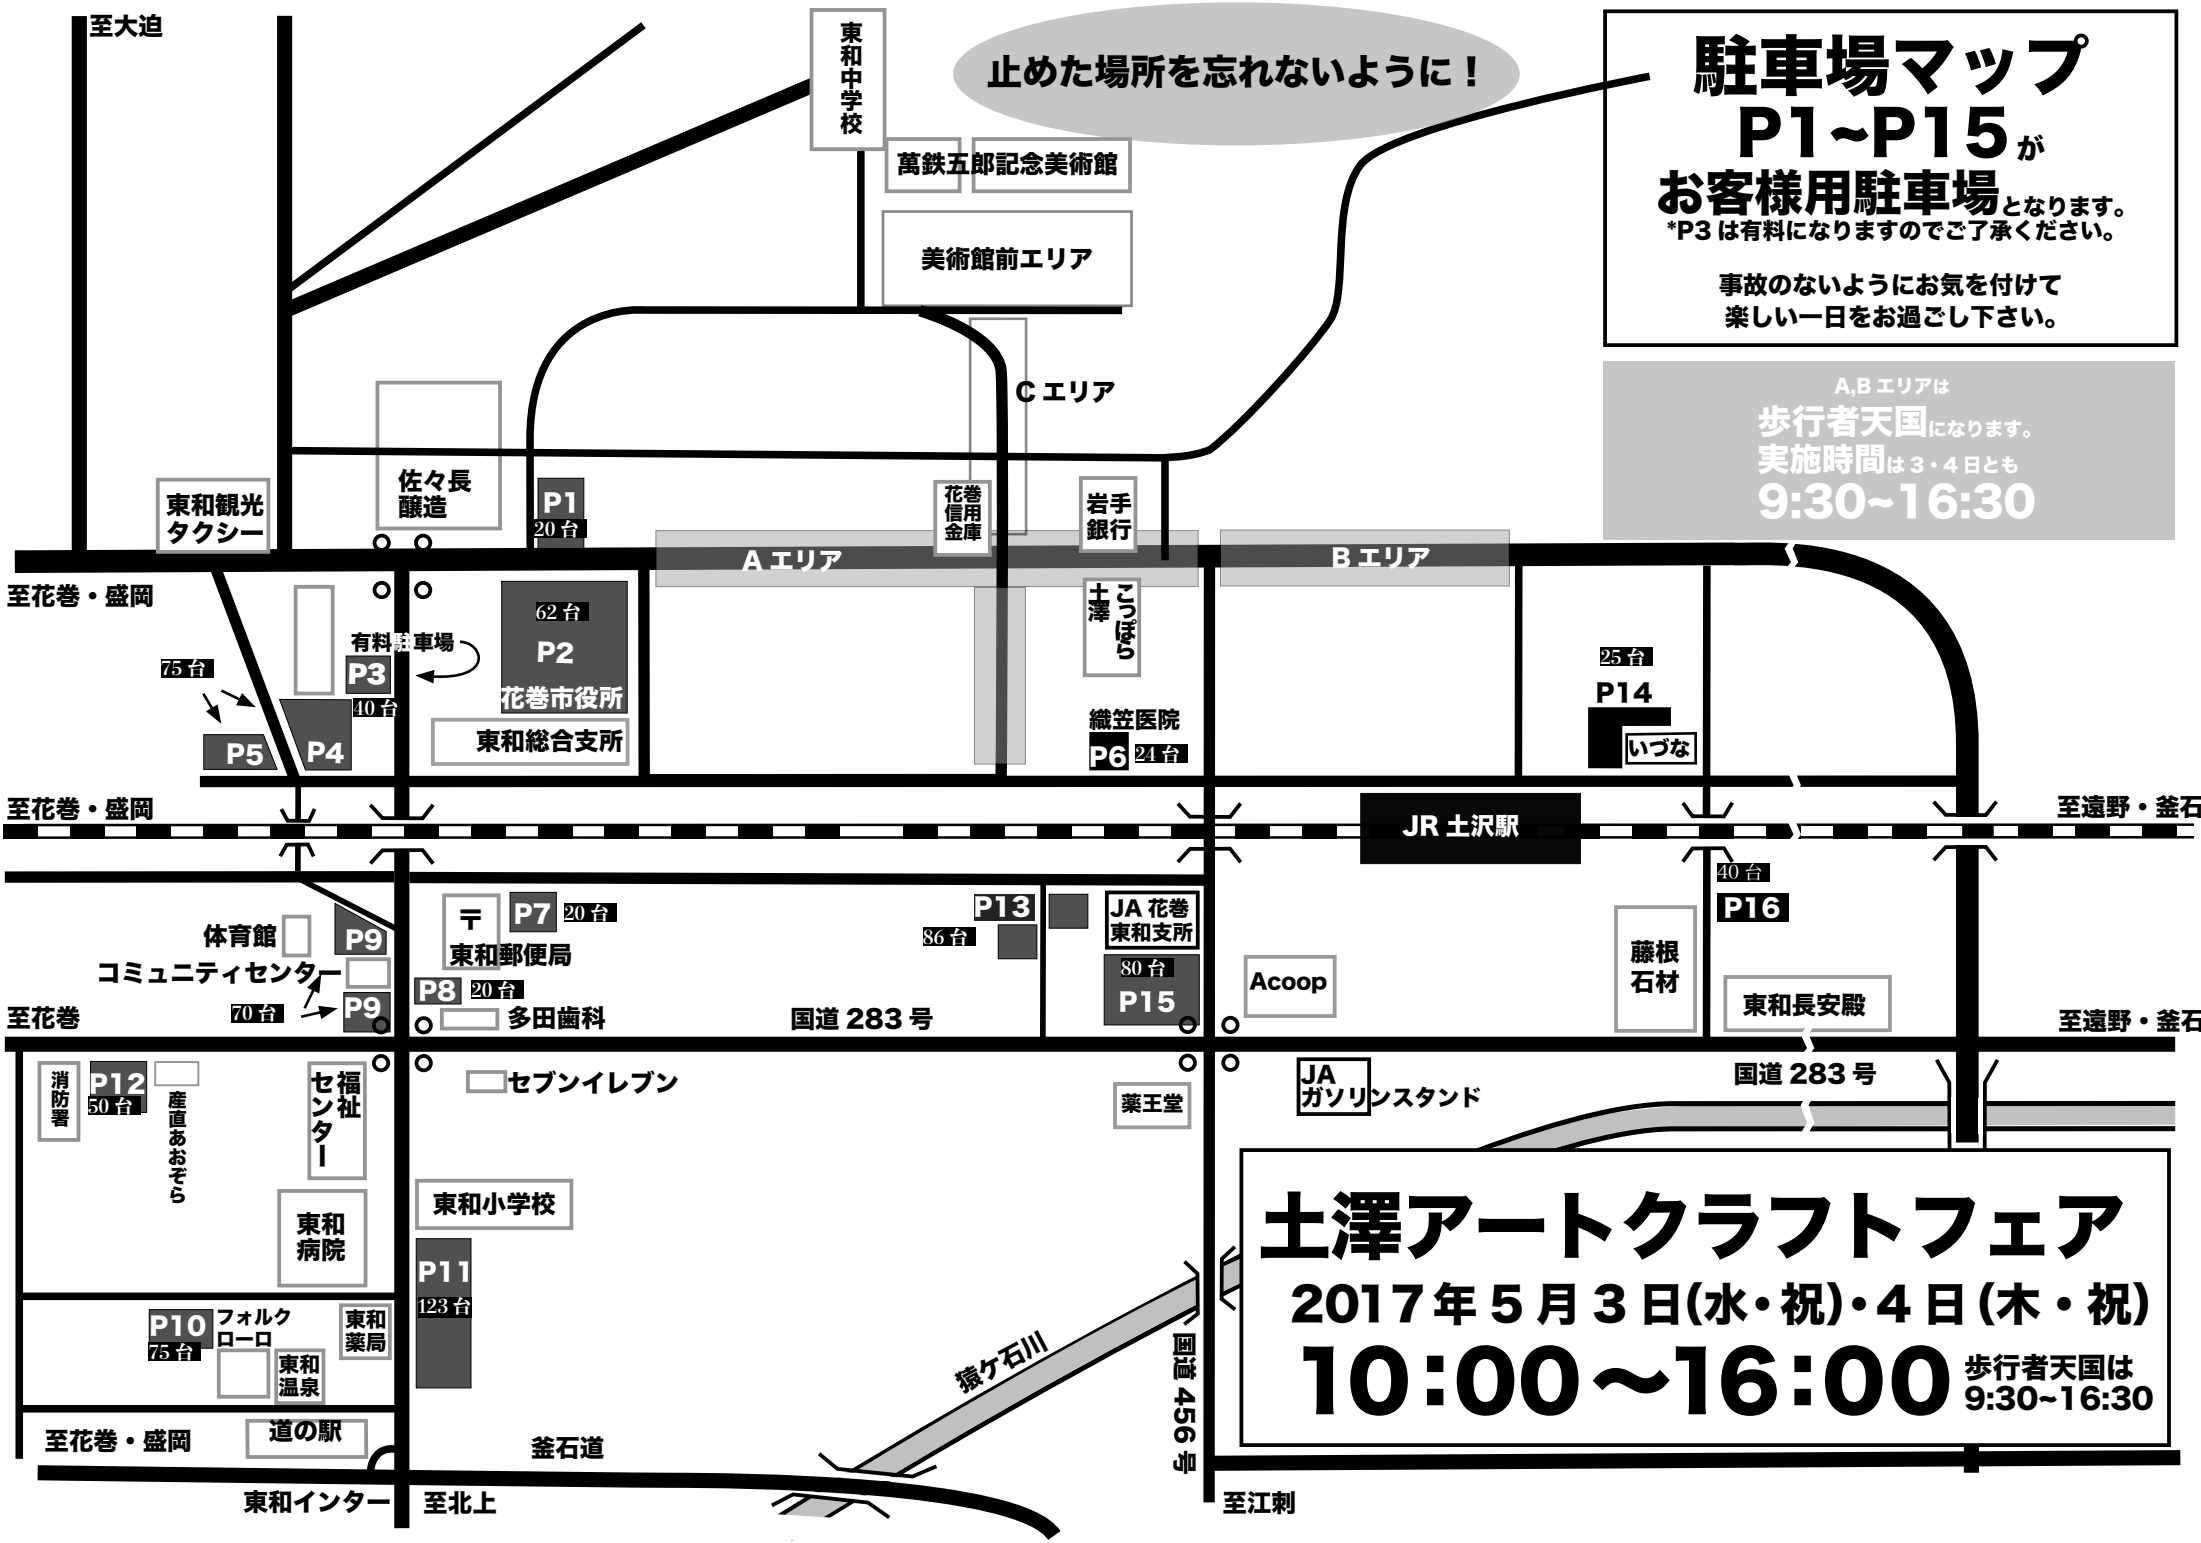

止めた場所を忘れないように！

駐車場マップ
P1~P15が
お客様用駐車場となります。
*P3は有料になりますのでご了承ください。
事故のないようにお気を付けて
楽しい一日をお過ごし下さい。

A,Bエリアは
歩行者天国になります。
実施時間は3・4日とも
9:30~16:30

土澤アートクラフトフェア
2017年5月3日(水・祝)・4日(木・祝)
10:00~16:00 歩行者天国は
9:30~16:30