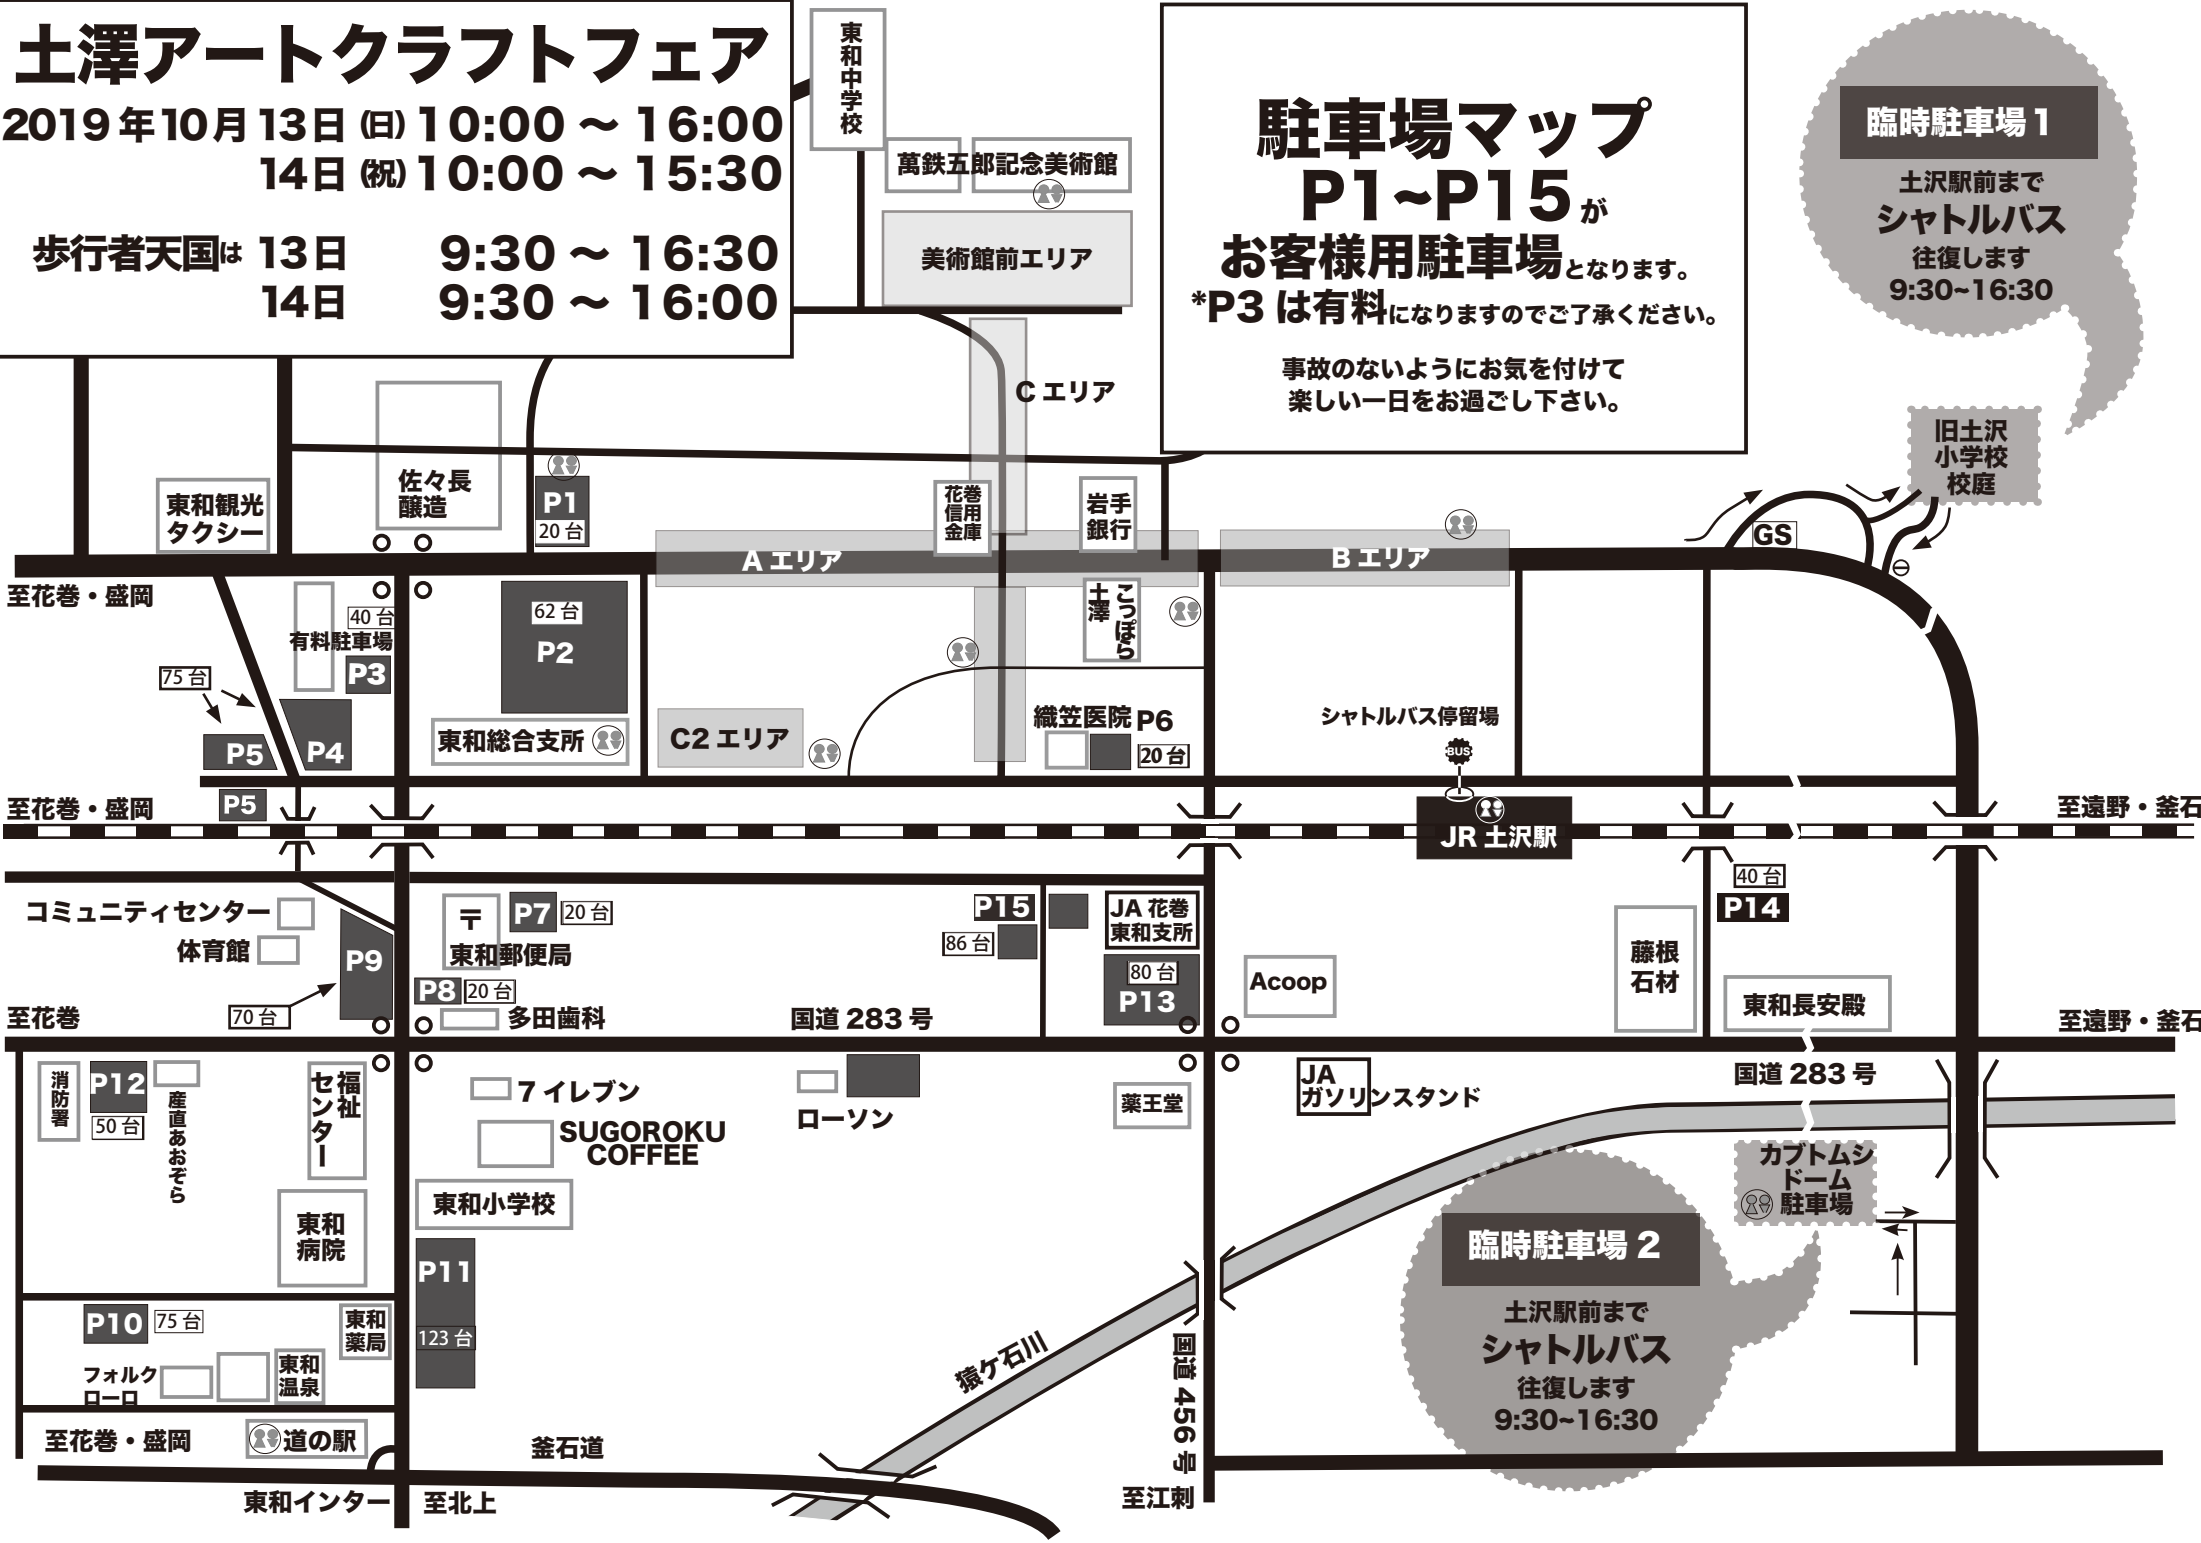

土澤アートクラフトフェア

2019年10月13日(日) 10:00 ~ 16:00
 14日(祝) 10:00 ~ 15:30

歩行者天国は 13日 9:30 ~ 16:30
 14日 9:30 ~ 16:00

駐車場マップ

P1~P15が お客様用駐車場となります。

*P3は有料になりますのでご了承ください。

事故のないようにお気を付けて
楽しい一日をお過ごし下さい。

臨時駐車場 1
 土沢駅前まで
 シャトルバス
 往復します
 9:30~16:30

カブトムシ
ドーム
駐車場

臨時駐車場 2

土沢駅前まで
シャトルバス
往復します
9:30~16:30