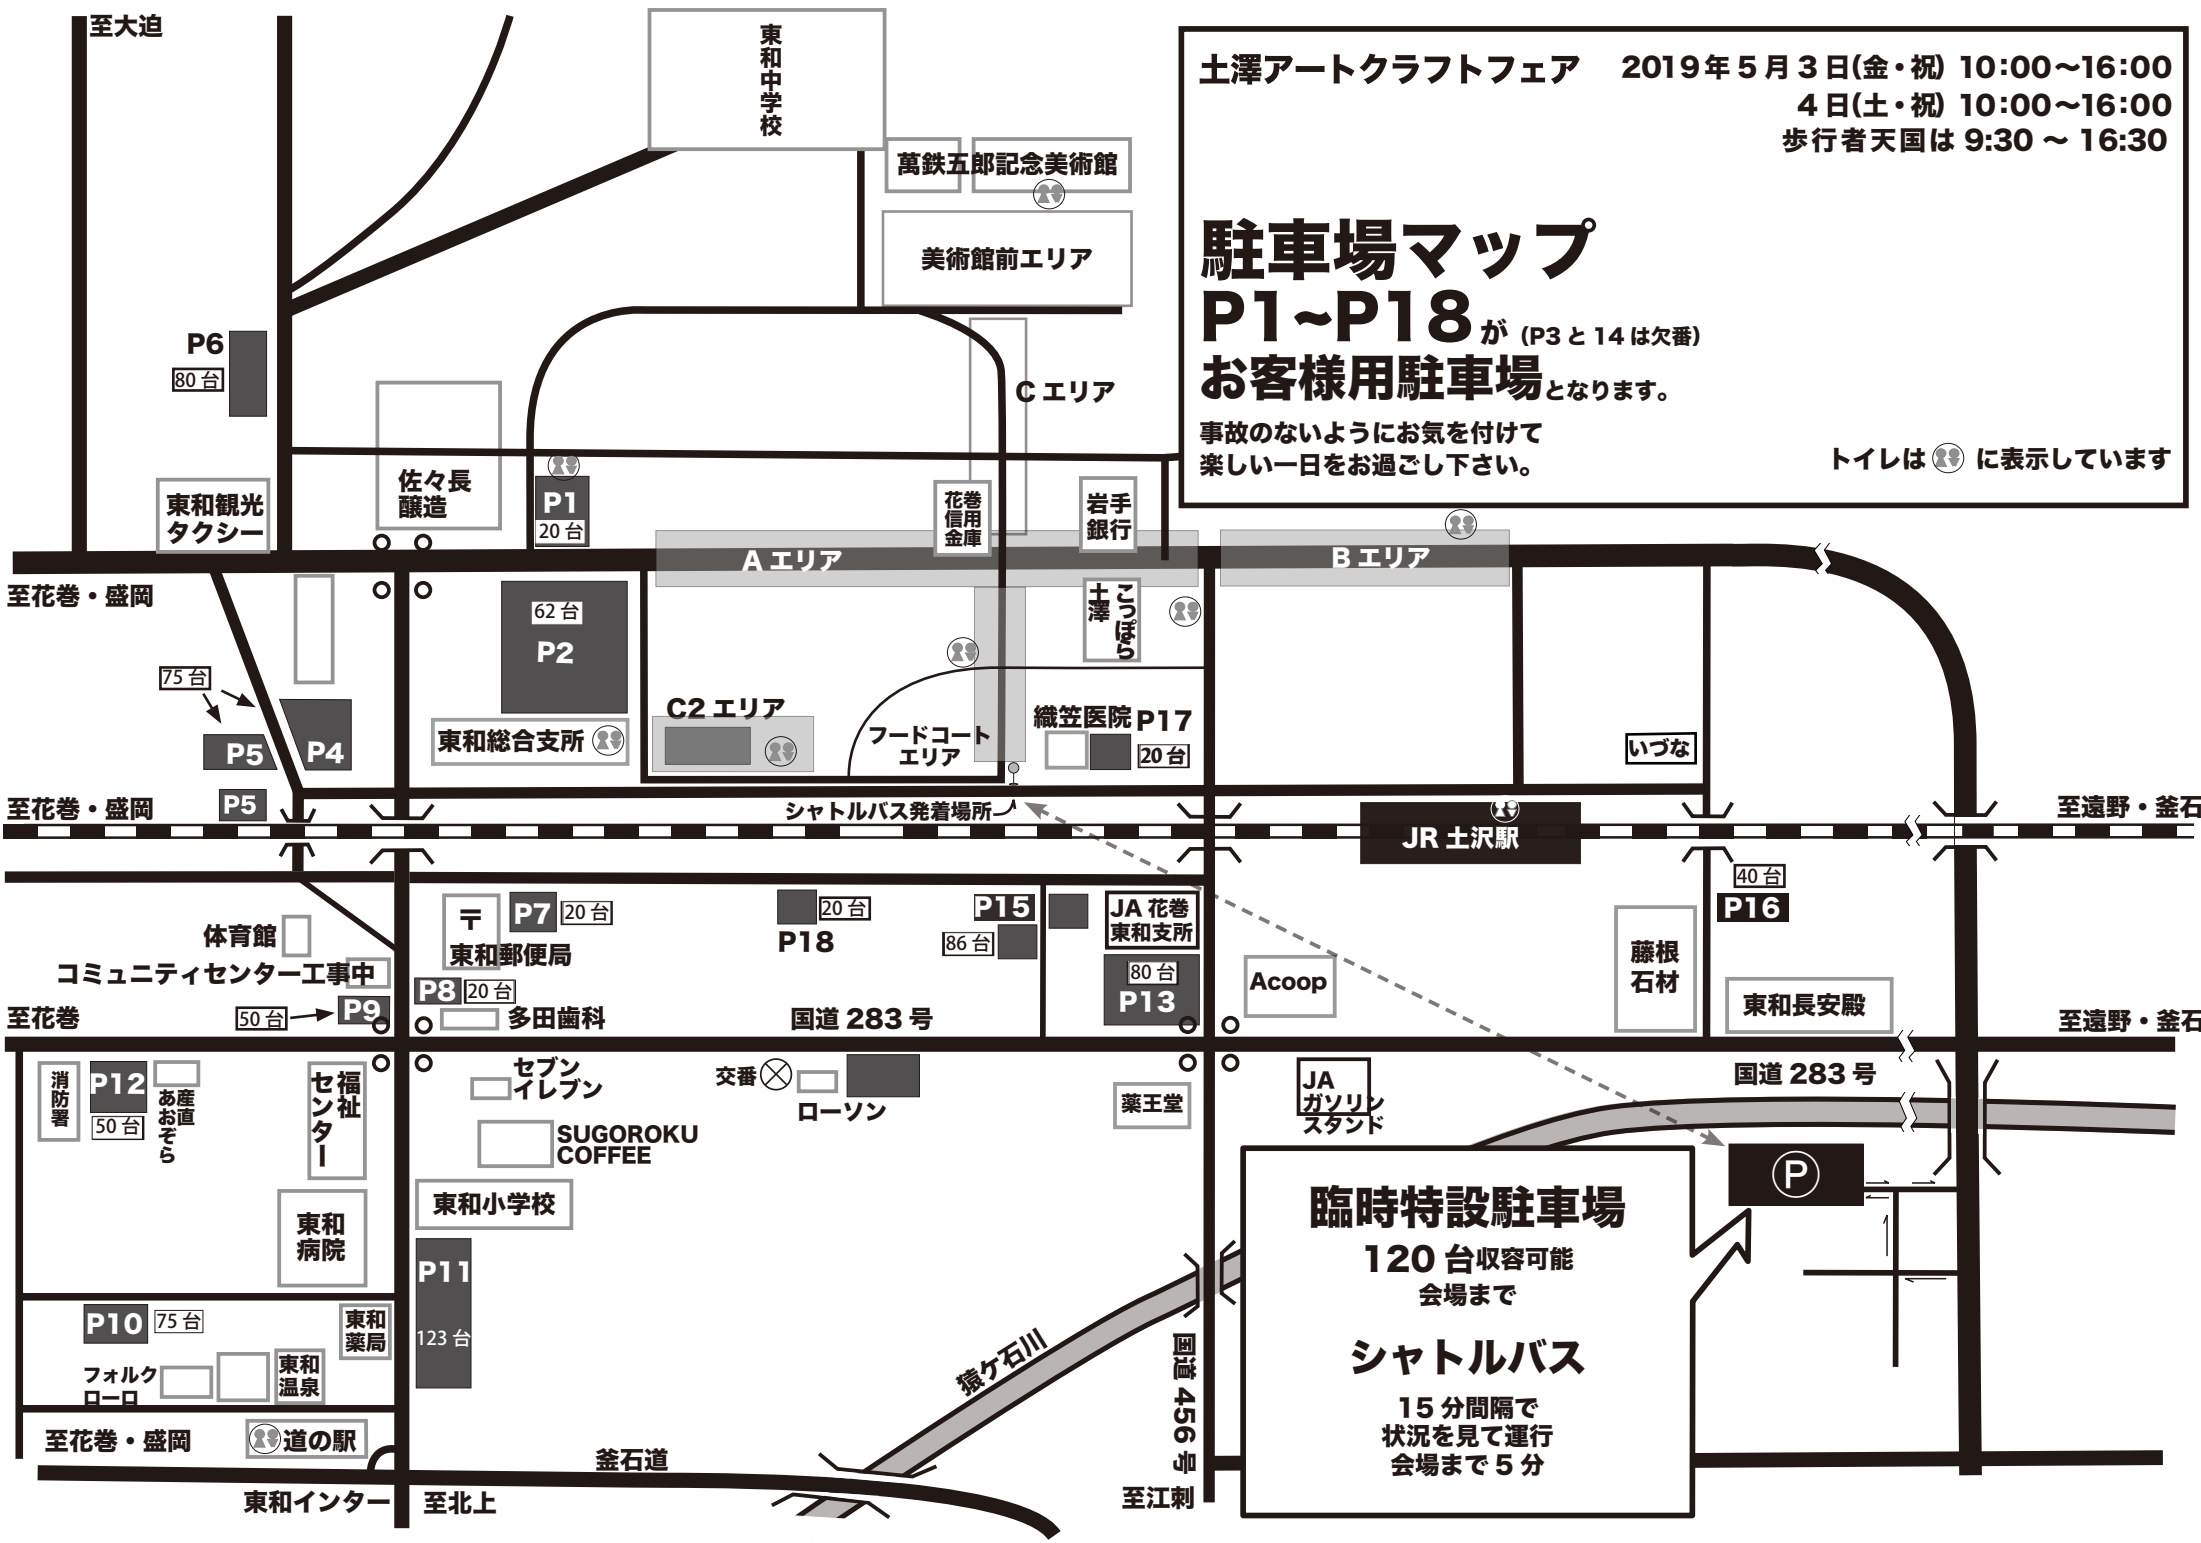

土澤アートクラフトフェア 2019年5月3日(金・祝) 10:00~16:00
 4日(土・祝) 10:00~16:00
 歩行者天国は 9:30 ~ 16:30

駐車場マップ

P1~P18 が (P3 と 14 は欠番) お客様用駐車場 となります。

事故のないようお気を付けて
 楽しい一日をお過ごし下さい。

トイレは  に表示しています

臨時特設駐車場
 120台収容可能
 会場まで
シャトルバス
 15分間隔で
 状況を見て運行
 会場まで5分